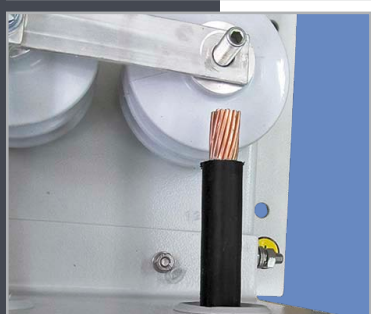

Оборудование для соединения и заземления экранов кабелей 6–500 кВ

Производство и продажа

КОРОБКА ТРАНСПОЗИЦИИ КТ/ЗЭУ/ОПН

Малый вес. Легкий прочный сварной корпус весит всего 20 кг (вес аналогов – 60 кг).

Компактность. С большим запасом проходит в люки любых колодцев транспозиции.

Быстрый монтаж. Нет необходимости открывать коробку; установку и монтаж ведет 1 человек.

Герметичность. Специальные гермовводы для кабелей и надежно закрепленное уплотнение крышки.

Удобство эксплуатации. При испытаниях оболочки кабеля не надо открывать коробку и отключать ОПН.

Универсальность. Используется в различных схемах как коробка транспозиции (КТ) и как промежуточная коробка (КП).

КОРОБКИ КОНЦЕВЫЕ КАБЕЛЬНЫЕ КК/ЗЭУ, КК/ЗЭУ/ОПН

Малый вес. Легкий прочный сварной корпус весит всего 10 кг.

Компактность. Размер коробки меньше, чем у аналогов.

Быстрый монтаж. Установку и монтаж ведет 1 человек.