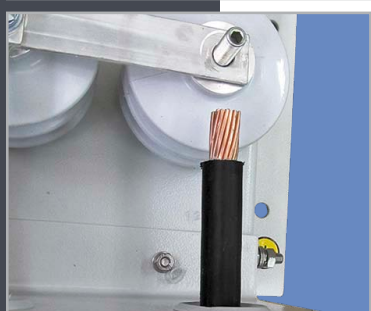

Оборудование для соединения и заземления экранов кабелей 6–500 кВ

Производство и продажа

КОРОБКА ТРАНСПОЗИЦИИ КТ/ЗЭУ/ОПН

Малый вес. Легкий прочный сварной корпус весит всего 20 кг (вес аналогов – 60 кг).

Компактность. С большим запасом проходит в люки любых колодцев транспозиции.

Быстрый монтаж. Нет необходимости открывать коробку; установку и монтаж ведет 1 человек.

Герметичность. Специальные гермовводы для кабелей и надежно закрепленное уплотнение крышки.

Удобство эксплуатации. При испытаниях оболочки кабеля не надо открывать коробку и отключать ОПН.

Универсальность. Используется в различных схемах как коробка транспозиции (КТ) и как промежуточная коробка (КП).

КОРОБКИ КОНЦЕВЫЕ КАБЕЛЬНЫЕ КК/ЗЭУ, КК/ЗЭУ/ОПН

Малый вес. Легкий прочный сварной корпус весит всего 10 кг.

Компактность. Размер коробки меньше, чем у аналогов.

Быстрый монтаж. Установку и монтаж ведет 1 человек.